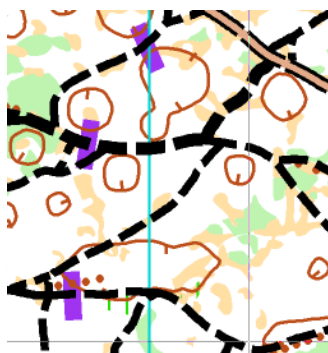

## DP šprint

---

Organizator: **Orientacijski klub Slovenj Gradec**

Vrsta tekmovanja: **Orientacija z gorskimi kolesi**

Vodja tekmovanja: Tanja Mezga

### Nedelja, 30. marec 2025. – SPRINT (podaljšan) - Skupinski štart

**Karta:** Okroglo (stanje: marec 2025)  
Merilo 1:7500, ISMTBOM 2022, E = 5 m, format A4  
Karte bodo tiskane na Pretex vodoodpornem papirju.

**Teren:** Gozd Okroglo, prepreden z veliko potmi. Raven teren. Posamezne poti so lahko slabše vidne. Območje ni zaprto in ga lahko uporabljajo tudi drugi kolesarji ter sprehajalci.

**Traser:** Marko Dudić