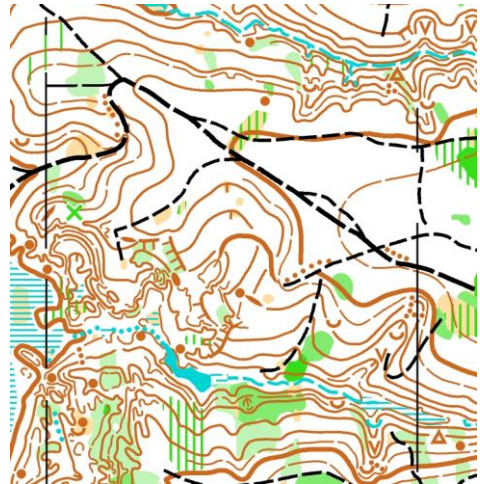

Jugovzhodni Pokal 2024 , SOL7 dolge proge
Polhovica, 12. 10. 2024

Tekmovanje: 24. JVP, SOL7: dolge proge

Datum: Sobota, 12. 10. 2024

Kraj tekmovanja: nogometno igrišče pri vasi Polhovica,
45.84331, 15.27005

Organizator: Orientacijski klub Brežice

Kontakt: jpiltaver@gmail.com

Vodja tekmovanja: Jaka Piltaver

Karta: Kronovska hosta 2, 1:10 000, E: 5m, september
2024

Traser: Jaka Piltaver

Sodnik: Klemen Kenda

Kategorije: M10, M12, M14, M16, M18, M21A, M21B, M21E, M35, M45, M55, M65, Ž10,
Ž12, Ž14, Ž16, Ž18, Ž21A, Ž21B, Ž21E, Ž35, Ž45, Odprta, Začetniki, Otroška. **V primeru**
majhnega števila prijav, bodo kategorija združene.

Teren: Mešan subpanonski gozd. Gosta mreža poti, ravnina z nekaj plitvimi jarki.

Prvi štart: 10:00

Startnina: 6€ MŽ10 do vključno MŽ18. Vse ostale kategorije 12€. Odprta, Začetniška in
Otroška so brezplačne. Za naknadne prijave se startnina zviša za 50%, prijava pa je možna
samo v primeru prostih mest.

Merjenje časa: Sport Ident (SI Air+ **ne bo** v uporabi), možnost najema naprstnika 2€

Predviden čas zaključka: Z razglasitvijo takoj ko bo možno. Predvidoma bo to okoli 14:00.

Prijave: Izključno prek <http://orienteingonline.net/> do 08. 10. 2024

Plačilo: Izključno na račun organizatorja pred ali po tekmi. Račun prejmete ob prijavi.

Orientacijski klub Brežice, Sromlje 38, 8256 Sromlje

IBAN: SI56 6100 0000 9245 902

SWIFT: HDELSI22

Banka: DELAVSKA HRANILNICA d.d. LJUBLJANA