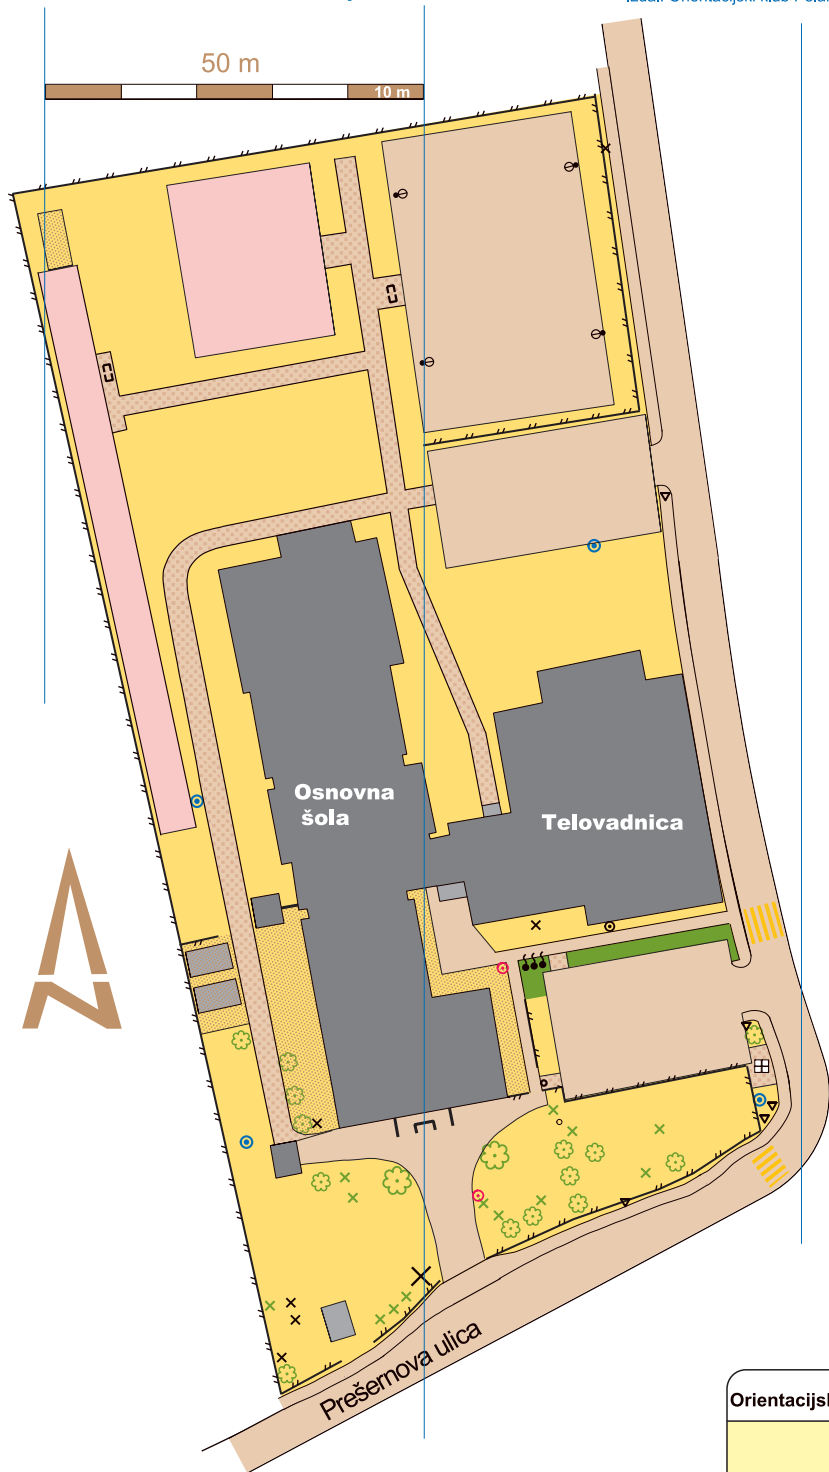

Osnovna šola

Dob

Karta za šolski orientacijski tek

Merilo 1 : 1000
Stanje: oktober 2006

Izdelava karte: Andraž Ravnikar
Oblikovanje: Dušan Petrovič
Izdal: Orientacijski klub Polaris

- LEGENDA**
- Zgradba
 - Nadstešek, podhod
 - Stopnice
 - Zid
 - Steber
 - Robnik
 - Ograja
 - Visoka ograja
 - Zelo visoka ograja
 - Manjši objekti
 - Igrala
 - Stolp
 - Lestev
 - Nogometna vrata
 - Klopi
 - Košarkaški koš
 - Koš za odpadke
 - Drog za zastavo
 - Svetilka
 - Prometni znak
 - Zabojnik
 - Beton, korito za rože
 - Plastnice
 - Kamnito zemljišče
 - Gramozna tla
 - Tlakovana tla
 - Asfaltna tla
 - Pesek
 - Tla iz umetne mase
 - Travnik
 - Privatno območje
 - Drevo
 - Grm
 - Živa meja
 - Nasad
 - Vodni jašek
 - Vodna pipa
 - Hidrant
 - Vodnjak, ribnik

1	2
3	4
5	6
7	8
9	10
11	12
13	14
15	16
17	18
19	20
21	22

Karta je bila izdelana ob pomoči Fundacije za šport

Ime
Ciljni čas
Štartni čas
Čas