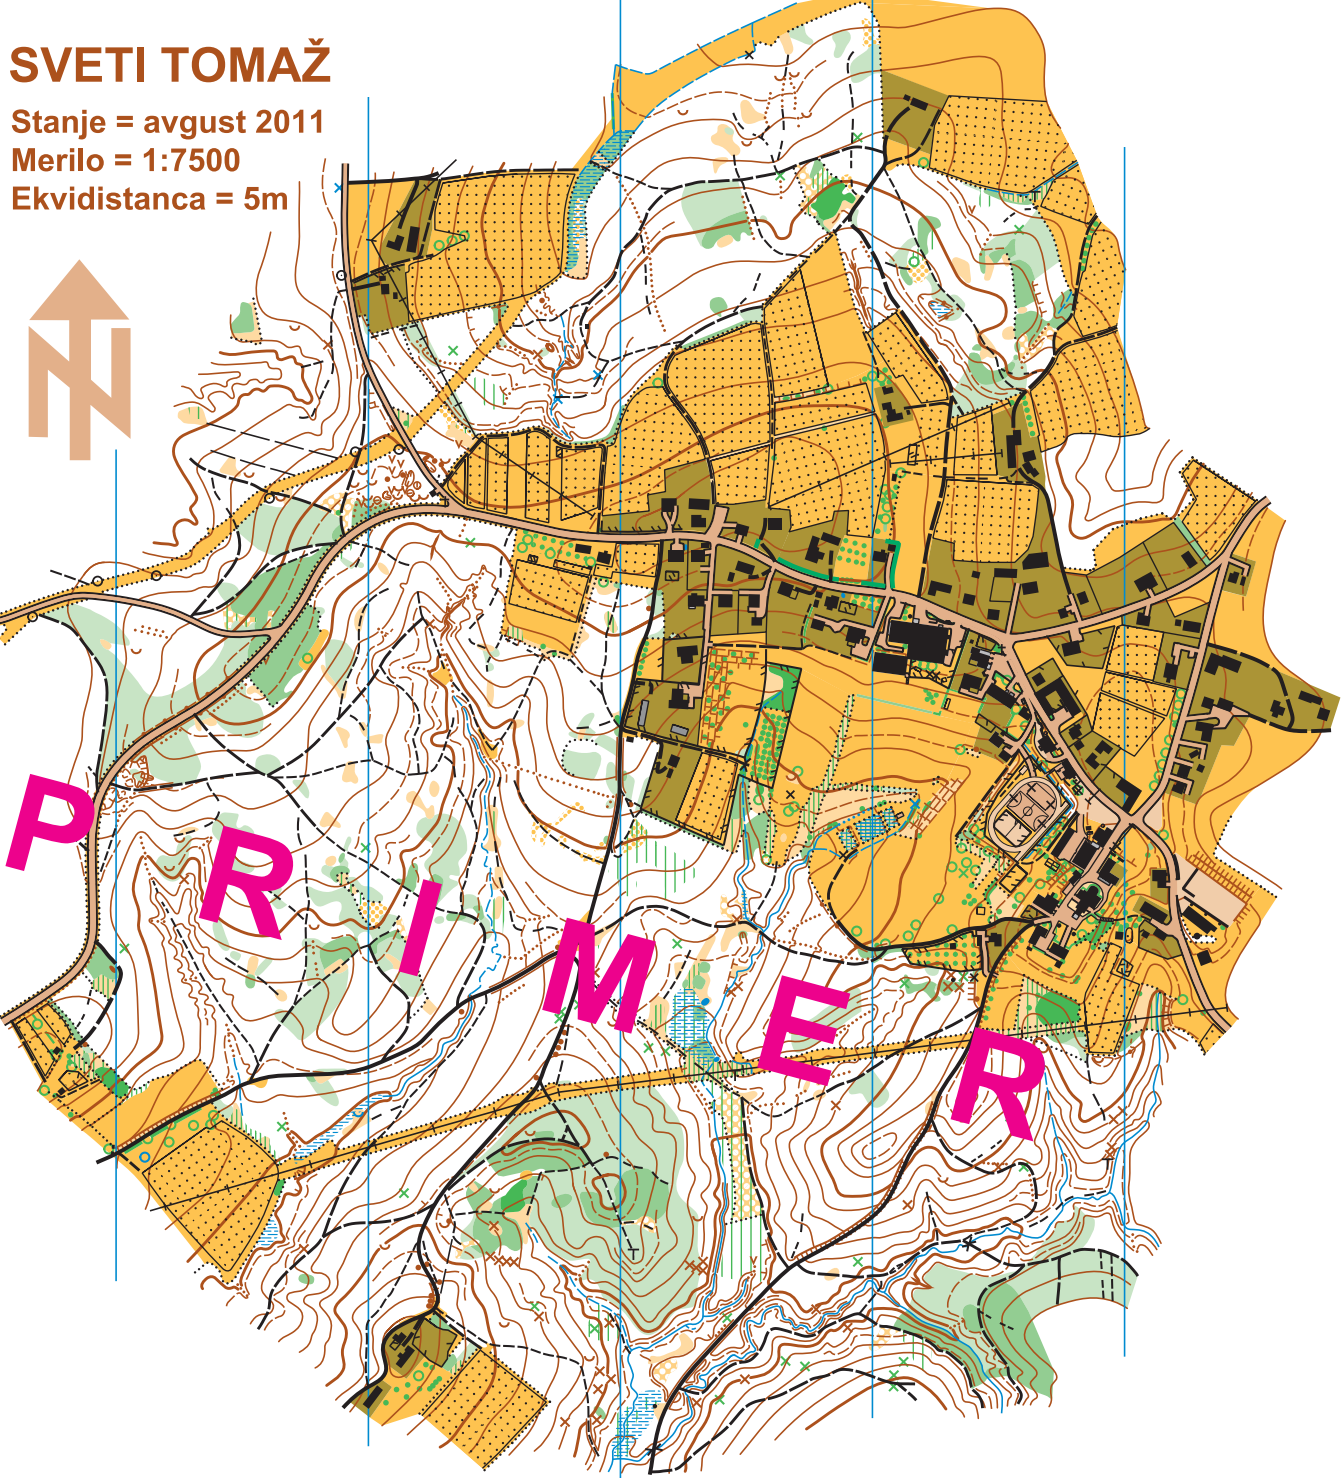

SVETI TOMAŽ

Stanje = avgust 2011

Merilo = 1:7500

Ekvidistanca = 5m

PRIMER