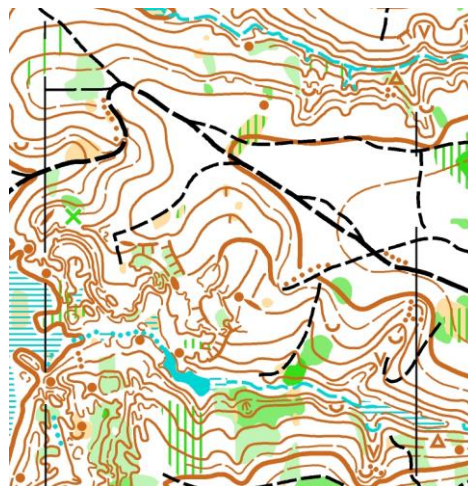

BILTEN

Jugovzhodni Pokal 2024 , SOL7 dolge proge Polhovica, 12. 10. 2024

Tekmovanje: 24. JVP, SOL7: dolge proge

Datum: Sobota, 12. 10. 2024

Kraj tekmovanja: nogometno igrišče pri vasi Polhovica,
45.84331, 15.27005

Organizator: Orientacijski klub Brežice

Kontakt: jpiltaver@gmail.com

Vodja tekmovanja: Jaka Piltaver

Karta: Kronovska hosta 2, 1:10 000, E: 5m, september
2024

Traser: Jaka Piltaver

Sodnika: Klemen Kenda in Mark Bogataj

Predstavnica tekmovalcev: Lara Gantar

Kategorije: M10, M12, M14, M16, M18, M21A, M21B, M21E, M35, M45, M55, M65, Ž10,
Ž12, Ž14, Ž16, Ž18, Ž21A, Ž21B, Ž21E, Ž35, Ž45, Odprta, Začetniki, Otroška.

Teren: Mešan subpanonski gozd. Gosta mreža poti, ravnina z nekaj plitvimi jarki. Majhen del karte predstavlja zelo razbit teren (zapuščen peskokop). Tudi nekatere veteranske kategorije (M35, M45) imajo nekaj KT v tem območju. **Uporaba lupe je priporočena.**